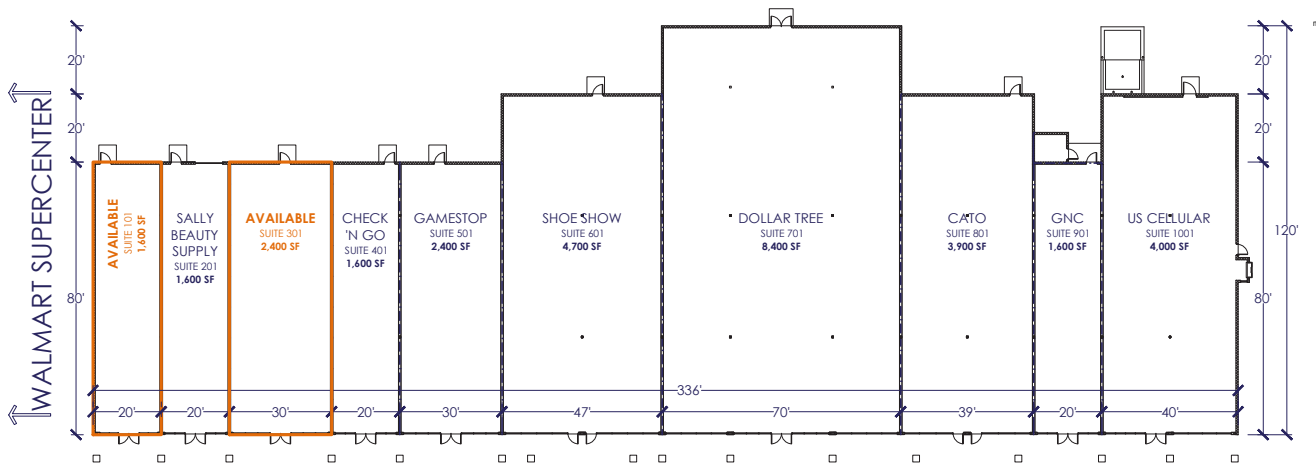

SUITE	TENANT	SQFT
101	Available	1,600
201	Sally Beauty Supply	1,600
301	Available	2,400
401	Check 'n Go	1,600
501	GameStop	2,400
601	Shoe Show	4,700
701	Dollar Tree	8,400
801	Cato	3,900
901	GNC	1,600
1001	US Cellular	4,000