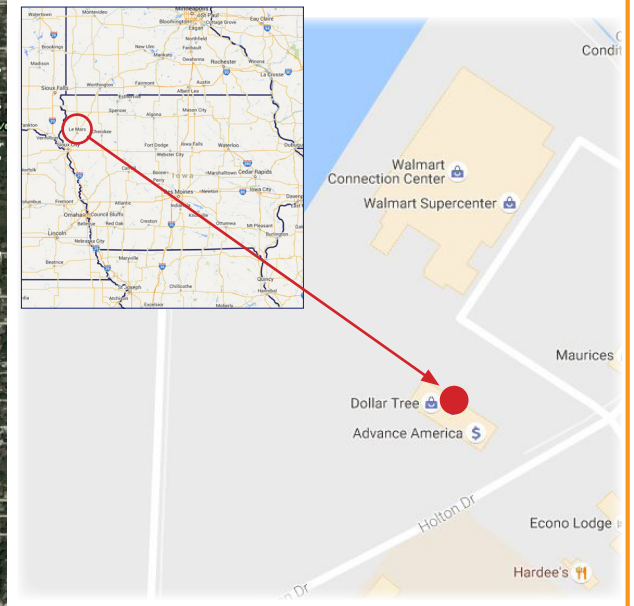

# LE MARS

LE MARS SHOPPING CENTER  
1319 Holton Street  
Le Mars, IA 51031

Rebecca Dragin  
(614) 306-4556 dragin@schostak.com  
17800 Laurel Park Drive, N. - Suite 200C  
Livonia, MI 48152

Scan the QR Code for a list of our other properties!

| SUITE       | TENANT           | SQFT         |
|-------------|------------------|--------------|
| 101A        | Cricket Wireless | 2,000        |
| <b>101B</b> | <b>Available</b> | <b>1,605</b> |
| 103         | Hibbett's Sports | 4,840        |
| <b>109</b>  | <b>Available</b> | <b>1,604</b> |
| 111         | Dollar Tree      | 8,330        |

WALMART SUPERCENTER