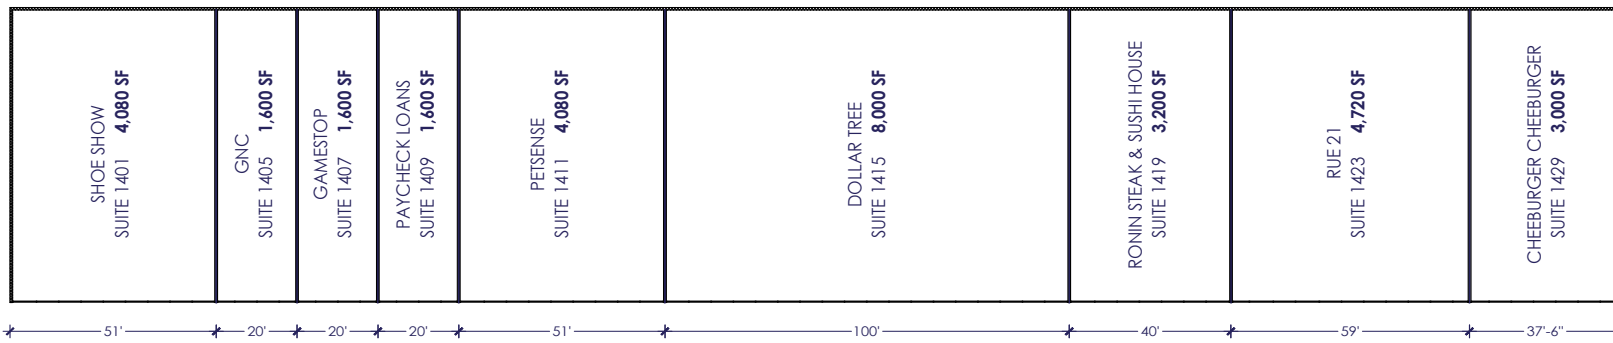

↓ WALMART SUPERCENTER ↓

SUITE	TENANT	SQFT	SUITE	TENANT	SQFT
1401	Shoe Show	4,080	1415	Dollar Tree	8,000
1405	GNC	1,600	1419	Ronin Steak & Sushi House	3,200
1407	Gamestop	1,600	1423	Rue 21	4,720
1409	Paycheck Loans	1,600	1429	Cheeburger Cheeburger	3,000
1411	PetSense	4,080