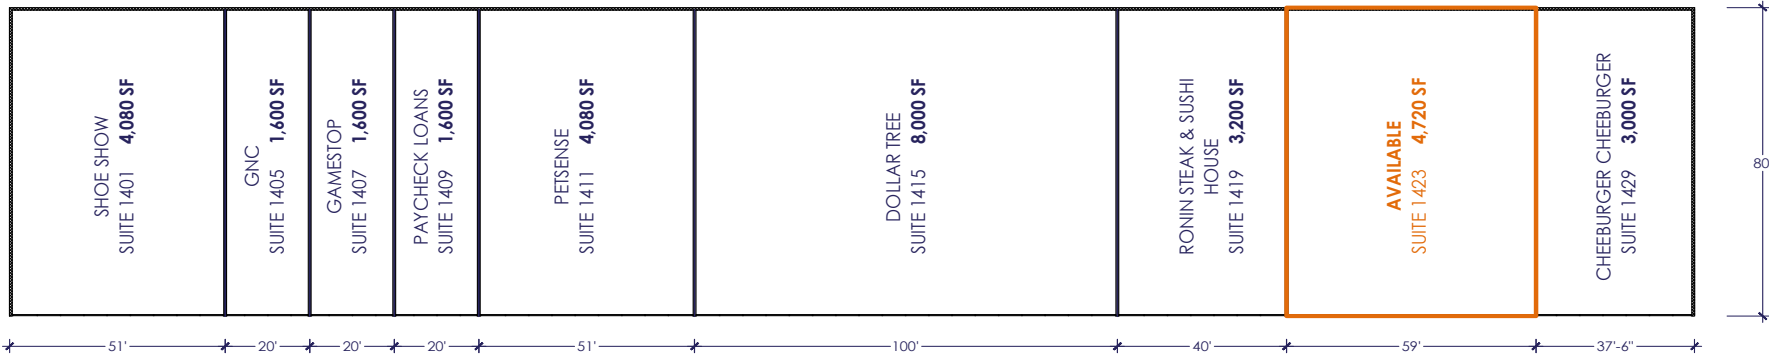

↓ WALMART SUPERCENTER ↓

SUITE	TENANT	SQFT	SUITE	TENANT	SQFT
1401	Shoe Show	4,080	1415	Dollar Tree	8,000
1405	GNC	1,600	1419	Ronin Steak & Sushi House	3,200
1407	Gamestop	1,600	1423	Available	4,720
1409	Paycheck Loans	1,600	1429	Cheeburger Cheeburger	3,000
1411	PetSense	4,080			

RUSTON

RUSTON
1401-1429 Eagle Drive
Ruston, LA 71270