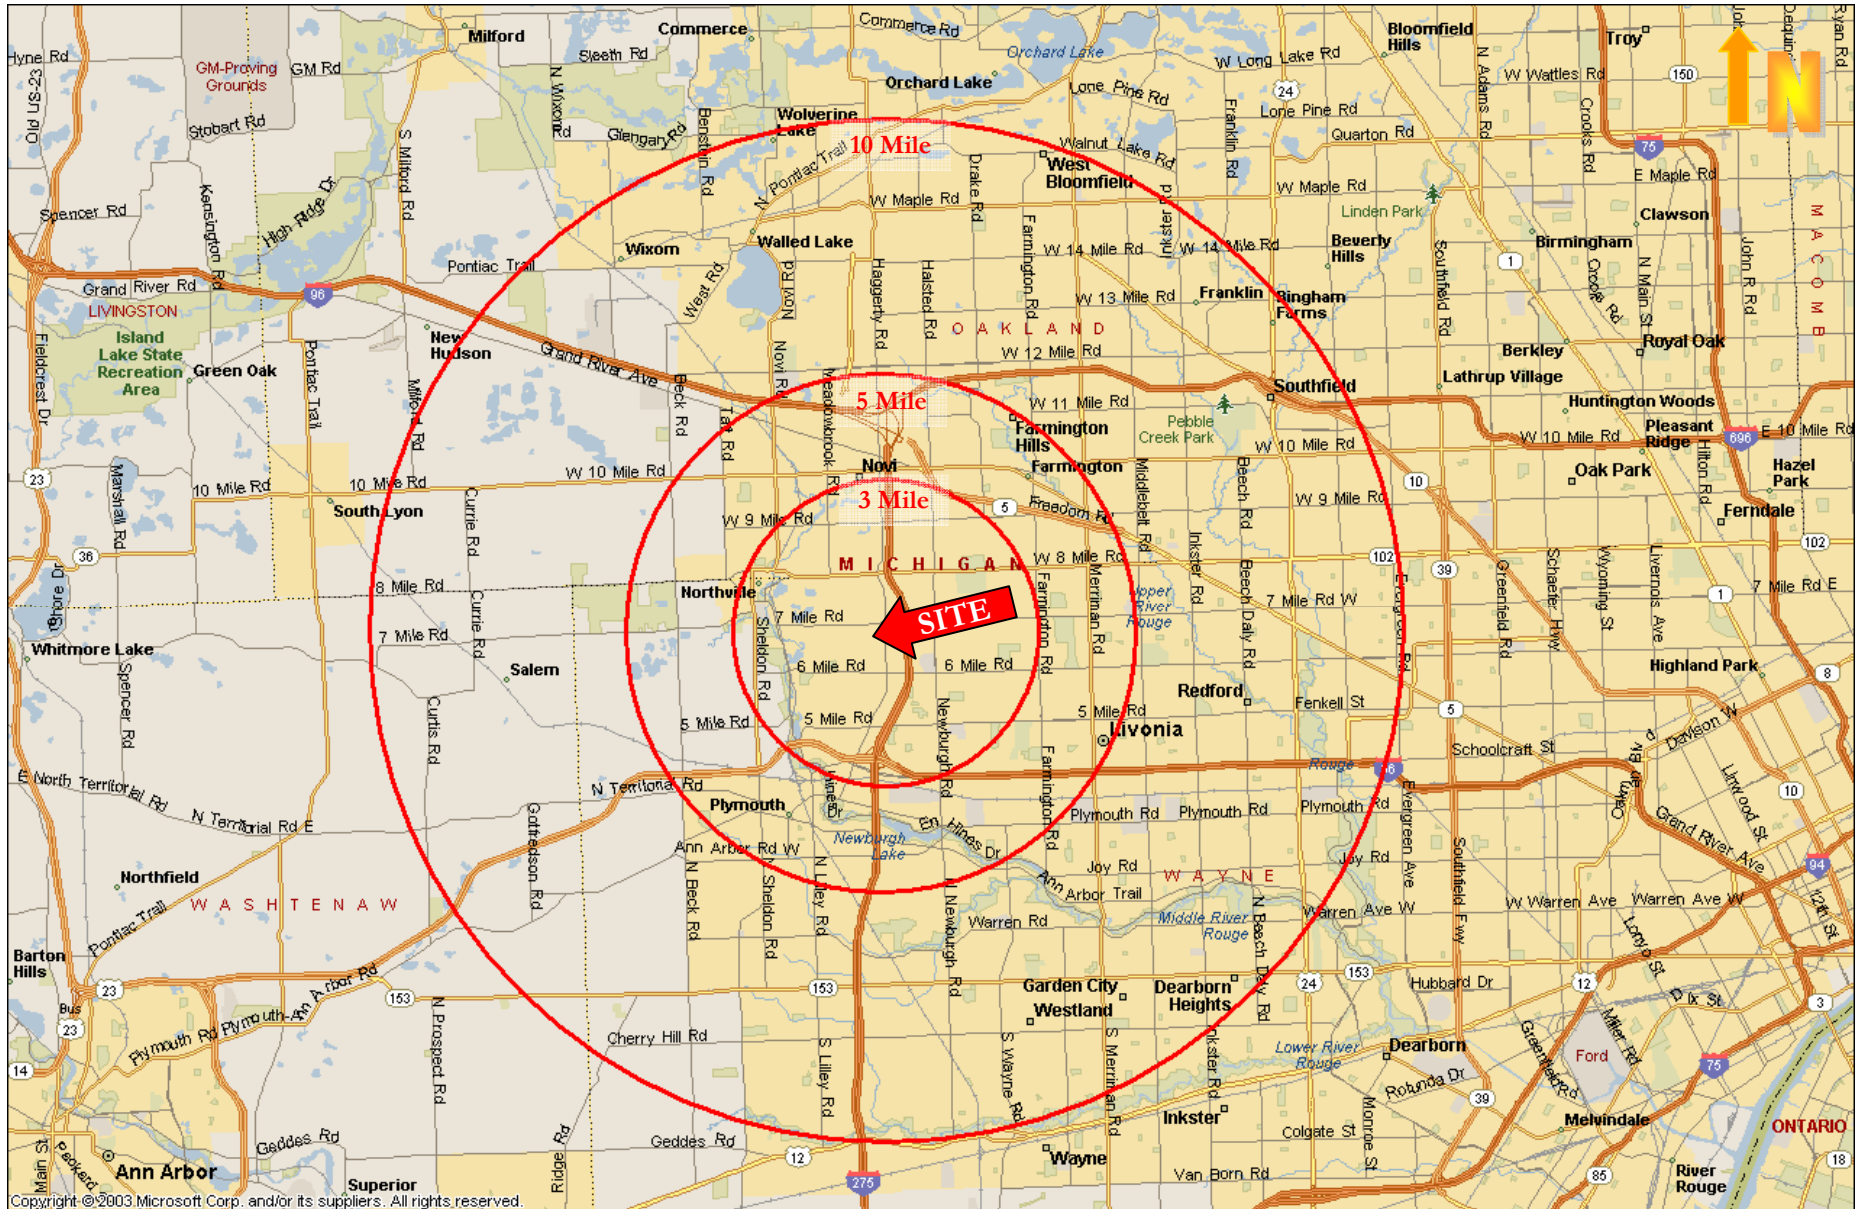

# Northville Township, MI.

17672 Laurel Park Drive North, Suite 400E, Livonia, MI 48152

[www.schostak.com](http://www.schostak.com)