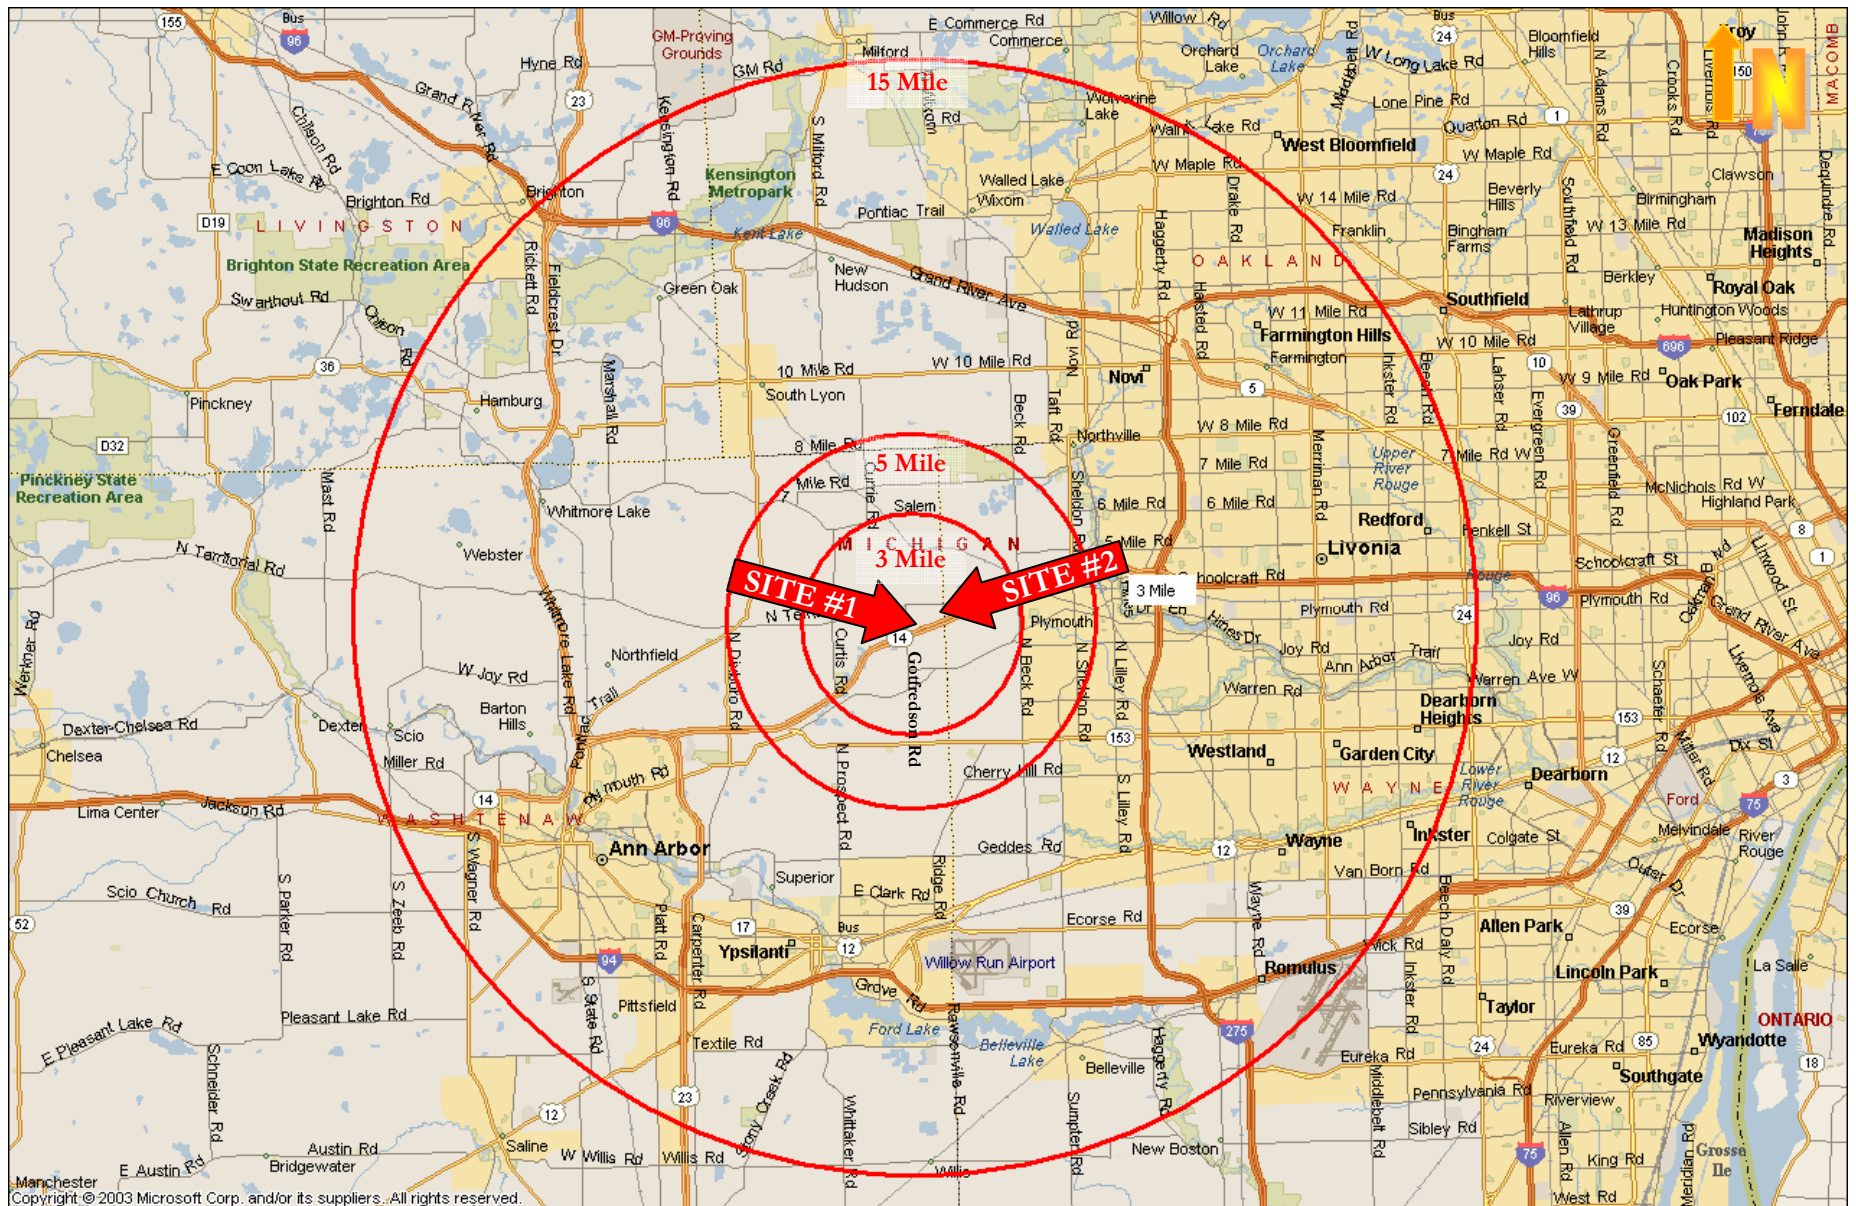

Salem Springs - Salem Township, MI.

17672 Laurel Park Drive North, Suite 400E, Livonia, MI 48152

www.schostak.com